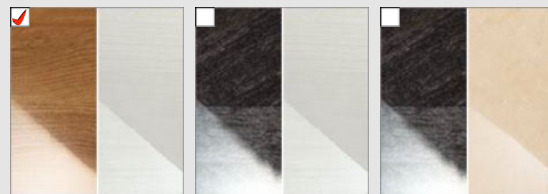

HN661+HN651 フェリー+シャドウウッド 柄付
HN747+HN651 組石グレー+シャドウウッド 柄付
HN747+HN461 組石グレー+オークテック 柄付

■ 浴槽カラー FRP