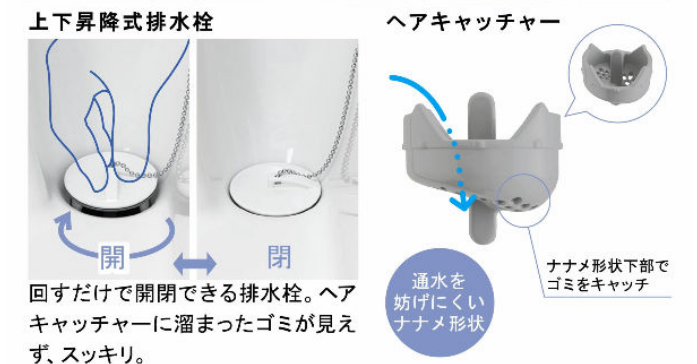

## 洗面器

使いやすさが自慢の樹脂ポウル

前頭部のポウルカバーまでつなぎ目のない洗面器一体成形なので、汚れにくくお手入れカンタンです。

排水口が右奥なので作業スペースが広く、つけ置き洗いに便利な洗面器です。

## スキマなし排水口

お手入れしやすい排水口