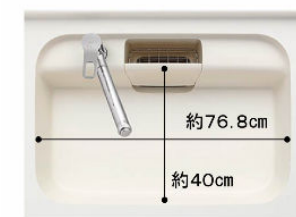

## シンク

※表示寸法は内寸法です。深さ約19.5cm  
※水栓の位置は左右が選べます。  
キレイシンク

形がキレイ、色がキレイ、いつもキレイ。3つの「キレイ」がそろいました。

まな板スタンドなしワイヤーポケット

排水口のリングをなくし、汚れが溜まりやすい溝がないので、お手入れが簡単です。

てまなし排水口