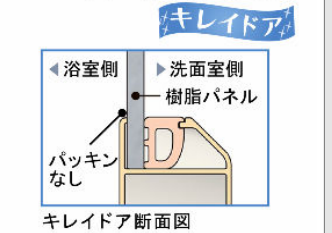

これまでにないつろぎのバスタイムを演出します。

※写真は1216サイズです。

浴槽またぎに配慮 安心

洗い場と浴槽の高低差を低減し、バランスを崩しやすい浴槽への出入りをサポート。

出入口段差に配慮 安心

洗面室と浴室の段差を抑える低段差ドアで、浴室出入りがラクになります。

キレイドア キレイ

カビの発生しやすい浴室側のゴムパッキンをなくしました。

浴槽

操作ボタン 排水栓

プッシュワンウェイ排水栓<メタル調>

フロタ

※写真はイメージです。見積り内容とは異なる場合があります。
組フロタ
YFK-1265B(1)

フロタフック

組フロタフック<メタル調>
FK-1CH

天井