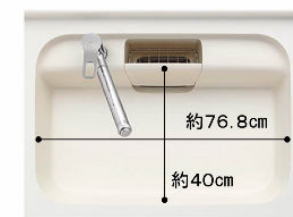

ワークトップ

人造大理石トップ

インテリアに合わせてカラーコーディネート。耐久性にも優れた人造大理石トップです。

手前の水返しはすっきりスマートな形状に。

シンク

※表示寸法は内寸法です。深さ約19.5cm
※水栓の位置は左右が選べます。
キレイシンク

形がキレイ、色がキレイ、いつもキレイ。3つの「キレイ」がそろいました。

まな板スタンドなしワイヤーポケット